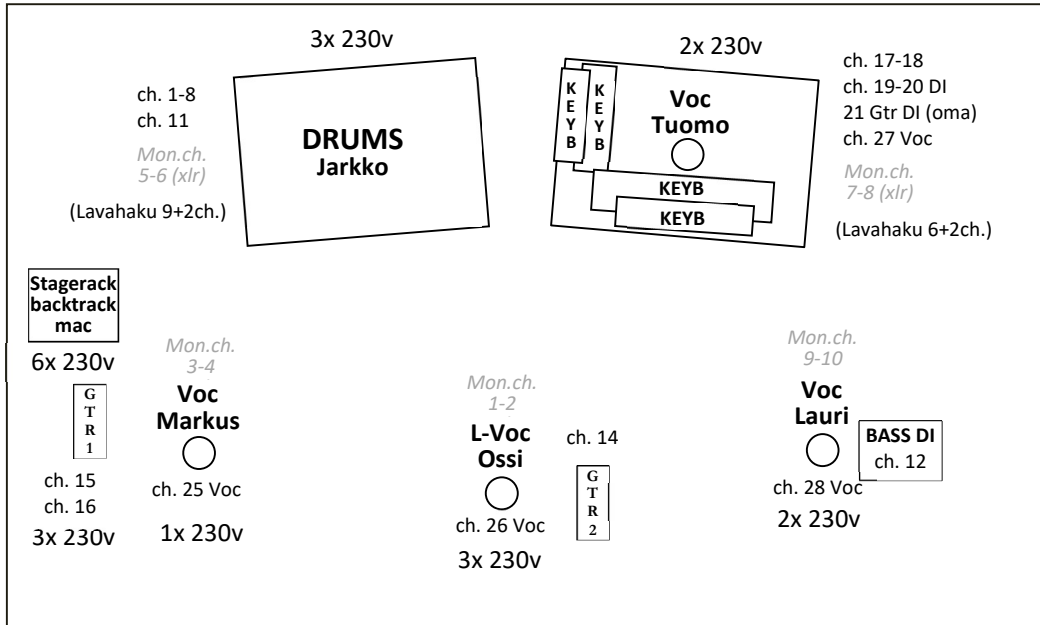

PRO FIDE – TEKNINEN RIDER JA KANAVALISTA

Rummut ja koskettimet mielellään raiserien päällä, jos sellaiset on käytössä. Lava-asetelmaamme on tarvittaessa mahdollista muuttaa siitä erikseen kanssamme sovittaessa. Mikäli koskettimet täytyy saada lavalta pois toisten esiintyjien ajaksi, on rullaraiseri pakollinen, koska kosketinsoitinten kasaaminen vie aikaa väh. 20 min.

Mikäli käytössä on taustascreen, käytämme sitä mielellämme. Syöttö hdmi liitännällä stageräkin läheltä.

Kanavalista	Mikrofoni	stand	+48v	
1	BD	e906/beta52...	short boom	
2	SN	SM57/e904...	short boom	
3	HH	Octava/Röde/Shure...	short boom	
4	TOM 1	e604/MD421...	clip	
5	TOM 2	e604/ MD421...	clip	
6	TOM 3	e604/ MD421...	clip	
7	OH L	Octava/Röde/Shure...	tall boom	x
8	OH R	Octava/Röde/Shure...	tall boom	x
9	HD Drum L	Virtual input		
10	HD Drum R	Virtual input		
11	SubKick	(Oma mikrofoni)	short boom	
12	BASS	Oma DI (XLR)		
13	HD Synabass	Virtual input		
14	GTR Ossi	e609 (oma)		
15	GTR Markus	SM57 (oma)		
16	HD GTR Markus	DI (oma)		x
17	KEYS 1 L	xlr		
18	KEYS 1 R	xlr		
19	KEYS 2 L	DI		x
20	KEYS 2 R	DI		x
21	HD Keys L	Virtual input + Tuomon GTR DI (oma)		x
22	HD Keys R	Virtual input		
23	HD FX L	Virtual input		
24	HD FX R	Virtual input		
25	VOC Markus	(Oma mikrofoni)	tall boom	
26	VOC Lead Ossi	(Oma mikrofoni)	tall boom	x
27	VOC Tuomo	(Oma mikrofoni)	tall boom	
28	VOC Lauri	(Oma mikrofoni)	tall boom	
29	HD Voc L	Virtual input		
30	HD Voc R	Virtual input		
31				
32				