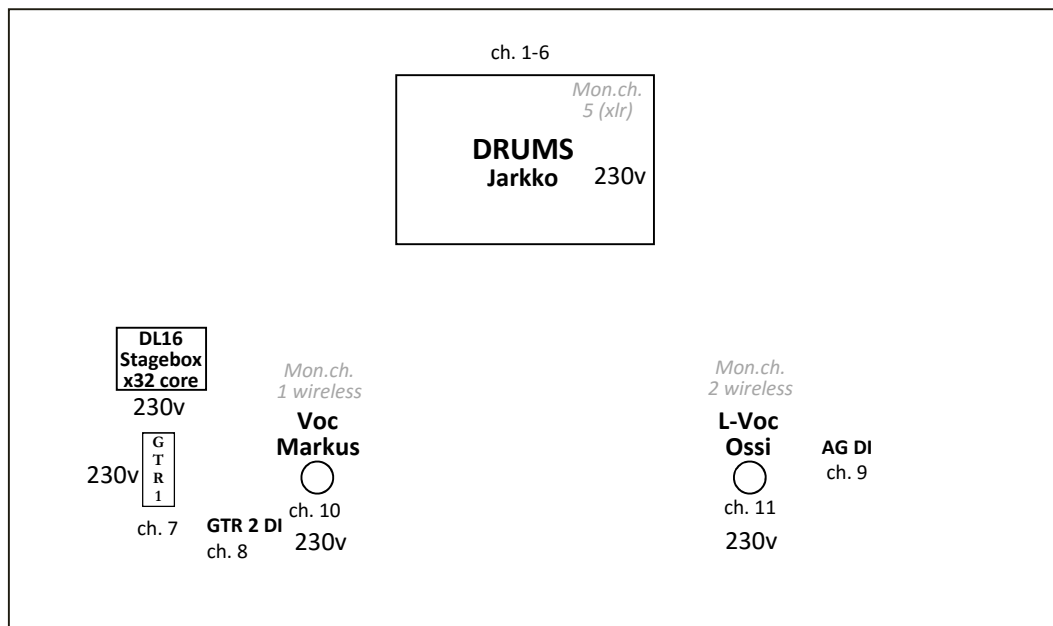

PRO FIDE – TEKNINEN RIDER JA KANAVALISTA

Kanavalista	Mikrofoni	stand	+48v	
1	Bd (matkalaukku)	D112/beta52...	short	
2	Sn	SM57/e904...	short	
3	HH	Octava/Röde/Shure/AKG...	short	
4				
5	OH L	Octava/Röde/Shure...	long	x
6	OH R	Octava/Röde/Shure...	long	x
7	Gtr1 Markus	e609/e906/SM57	short	
8	Gtr2 Markus	DI		x
9	AG Ossi	DI		x
10	Voc Markus	Oma	long	
11	LeadVoc Ossi	Oma	long	x
12				
13				
14				
15				
16				

* Tuomme pääsääntöisesti mukanaamme lavarasiaräkin, Midas DL16 stagebox ja X32 Core monitorimikseri.

Lavalla tulisi olla valmiina analoginen splitti ja xlr-viuhkat monitorimikseriämme varten.

* Käytämme omaa in-ear monitorointiamme. Jarkko tarvitsee mono xlr-syötön DL16 stageboxiltamme kuulokevahvistimelleen.