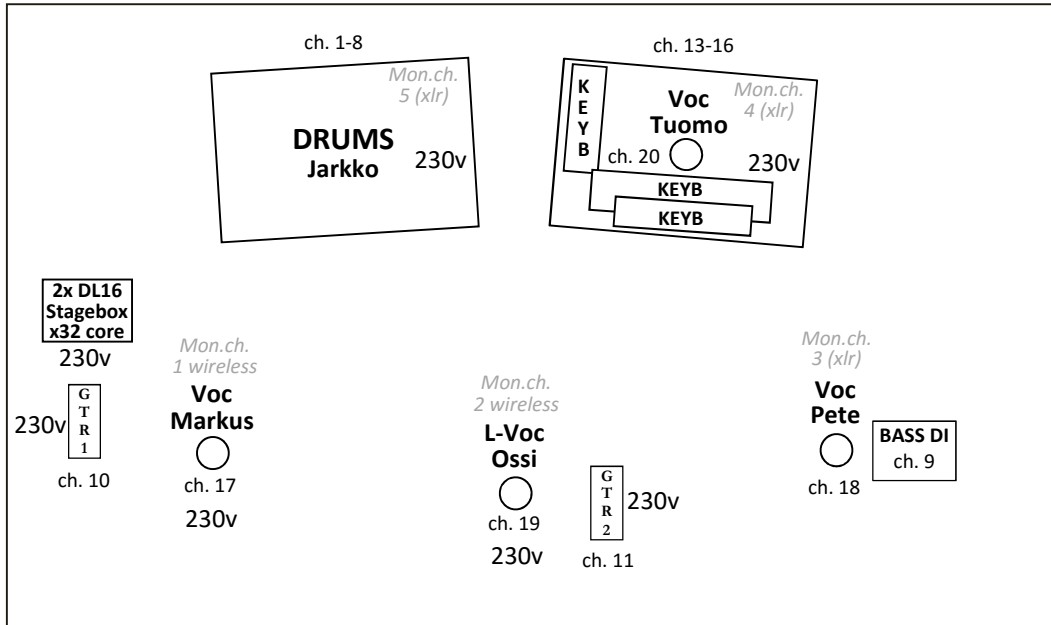

PRO FIDE – TEKNINEN RIDER JA KANAVALISTA

Rummut ja koskettimet voivat olla raiserien päällä, jos sellaiset on käytössä. Lava-asetelmaamme on tarvittaessa mahdollista muuttaa.

Kanavalista	Mikrofoni	stand	+48v
1	Bd	D112/beta52...	short
2	Sn	SM57/e904...	short
3	HH	Octava/Röde/Shure/AKG...	short
4	Rt	e604/421...	clip
5	Ft 1	e604/421...	clip
6	Ft 2	e604/421...	clip
7	OH L	Octava/Röde/Shure...	long x
8	OH R	Octava/Röde/Shure...	long x
9	Bass	DI - oma Countryman	x
10	Gtr1 Markus	e609/e906/SM57	short
11	Gtr2 Ossi	e609/e906/SM57	short
12	Tyhjä (AG Ossi)	(käytössä vain erikseen ilmoitettaessa)	x
13	Urku L	Line	
14	Urku R	Line	
15	Keyb L	Line	
16	Keyb R	Line	
17	Voc Markus	Oma	long
18	Voc Pete	Oma	long
19	LeadVoc Ossi	Oma	long x
20	Voc Tuomo	Oma	long
21			
22			
23			
24			

- * Tuomme pääsääntöisesti mukanaamme M32 FOH-mikserin sekä lavarasiaräkin, jossa on kaksi Midas DL16 stageboxia ja X32 Core monitorimikseri. Toivomme paikan päältä löytyvän valmiina cat-kaapelin lavan ja FOH-mikserin välille. Mikäli kuitenkin käytämme paikallista FOH-mikseriä, olisi lavalla oltava valmiina analoginen splitti ja xlr-viuhkat monitorimikseriämme varten.
- * Käytämme omaa in-ear monitorointiamme. Pete, Tuomo ja Jarkko tarvitsevat mono xlr-syötöt DL16 stageboxeiltamme kuulokehvistimilleen.
Markuksen ja Ossin langattoman IEM -lähettimen taajuus on: 626.750 Mhz
- * PA:n tulisi olla ammattikäyttöön suunniteltu ja tilaan riittävän kokoinen. (L-acoustic, Turbosound, db, Nexo...)
- * Voimme tarvittaessa käyttää myös omia mikrofonejamme soittimienne mikittämiseen.
- * Mikäli joku asia tuottaa harmaita hiuksia tai kysymyksiä, otattehan ihmeessä yhteyttä, niin ratkotaan ongelmat!